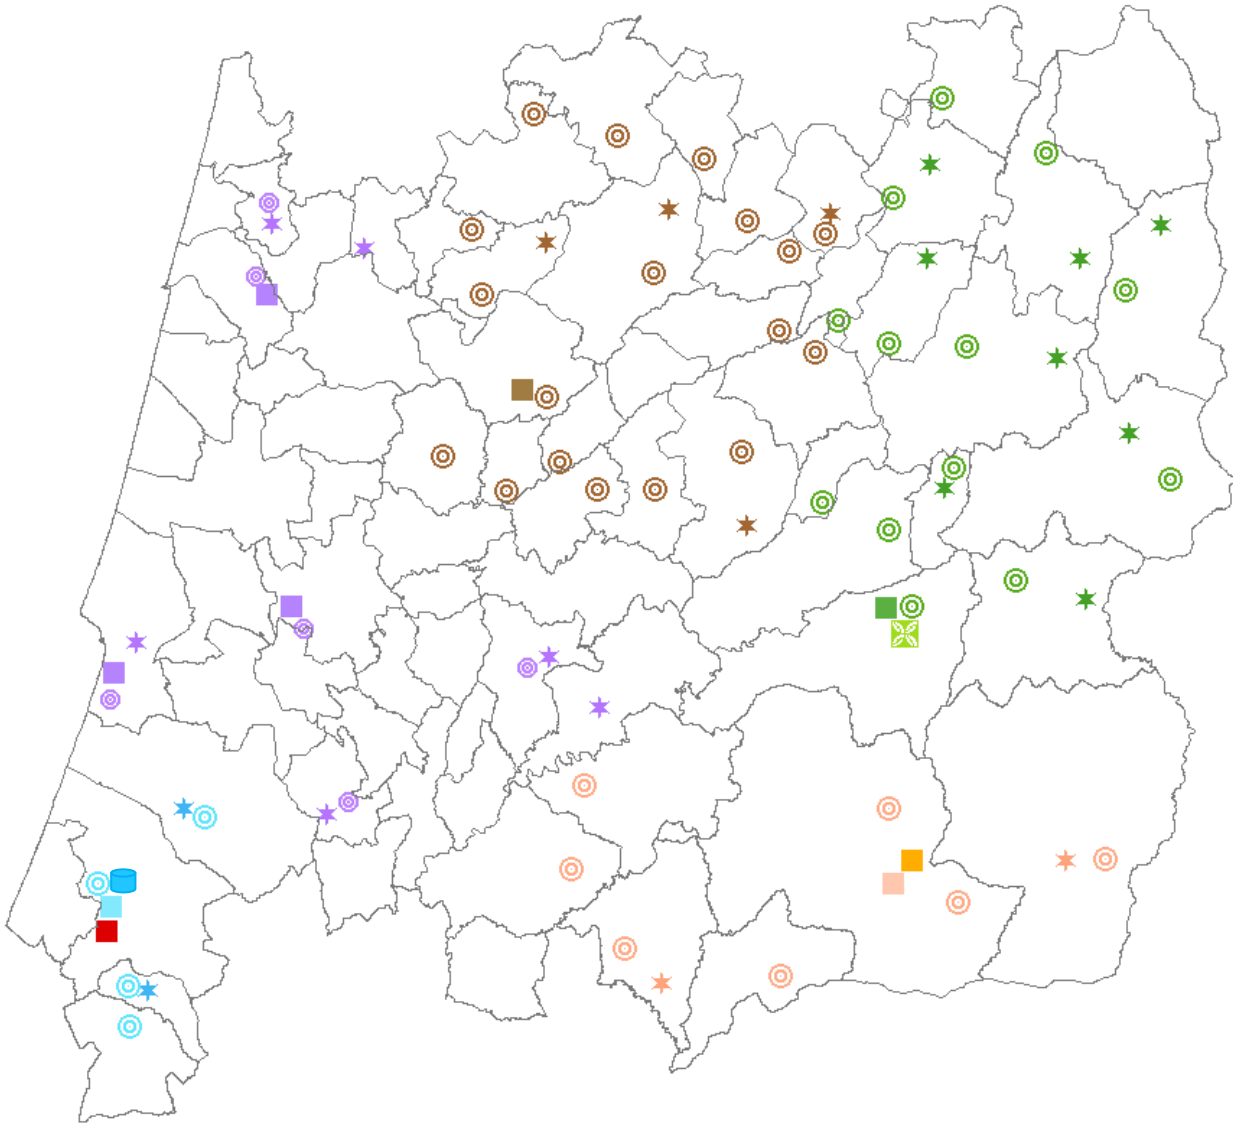

## Instalações de tratamento de RSU na Região Centro/2011

### LEGENDA:

-  Aterro
  -  Ecocentro
  -  Estação de Transferência
  -  Central de Compostagem
  -  Central de Valorização Orgânica
- 
-  ERSUC – Resíduos Sólidos do Centro, SA
  -  Valorlis – Valorização e Tratamento de Resíduos Sólidos, SA
  -  VALNOR - Valorização e Tratamentos de Resíduos Sólidos do Norte Alentejano, SA
  -  Resiestrela - Valorização e Tratamento de Resíduos Sólidos, SA
  -  Associação de Municípios do Planalto Beirão
  -  RESILEI – Tratamento de Resíduos Industriais, SA
  -  Lena Ambiente, SA